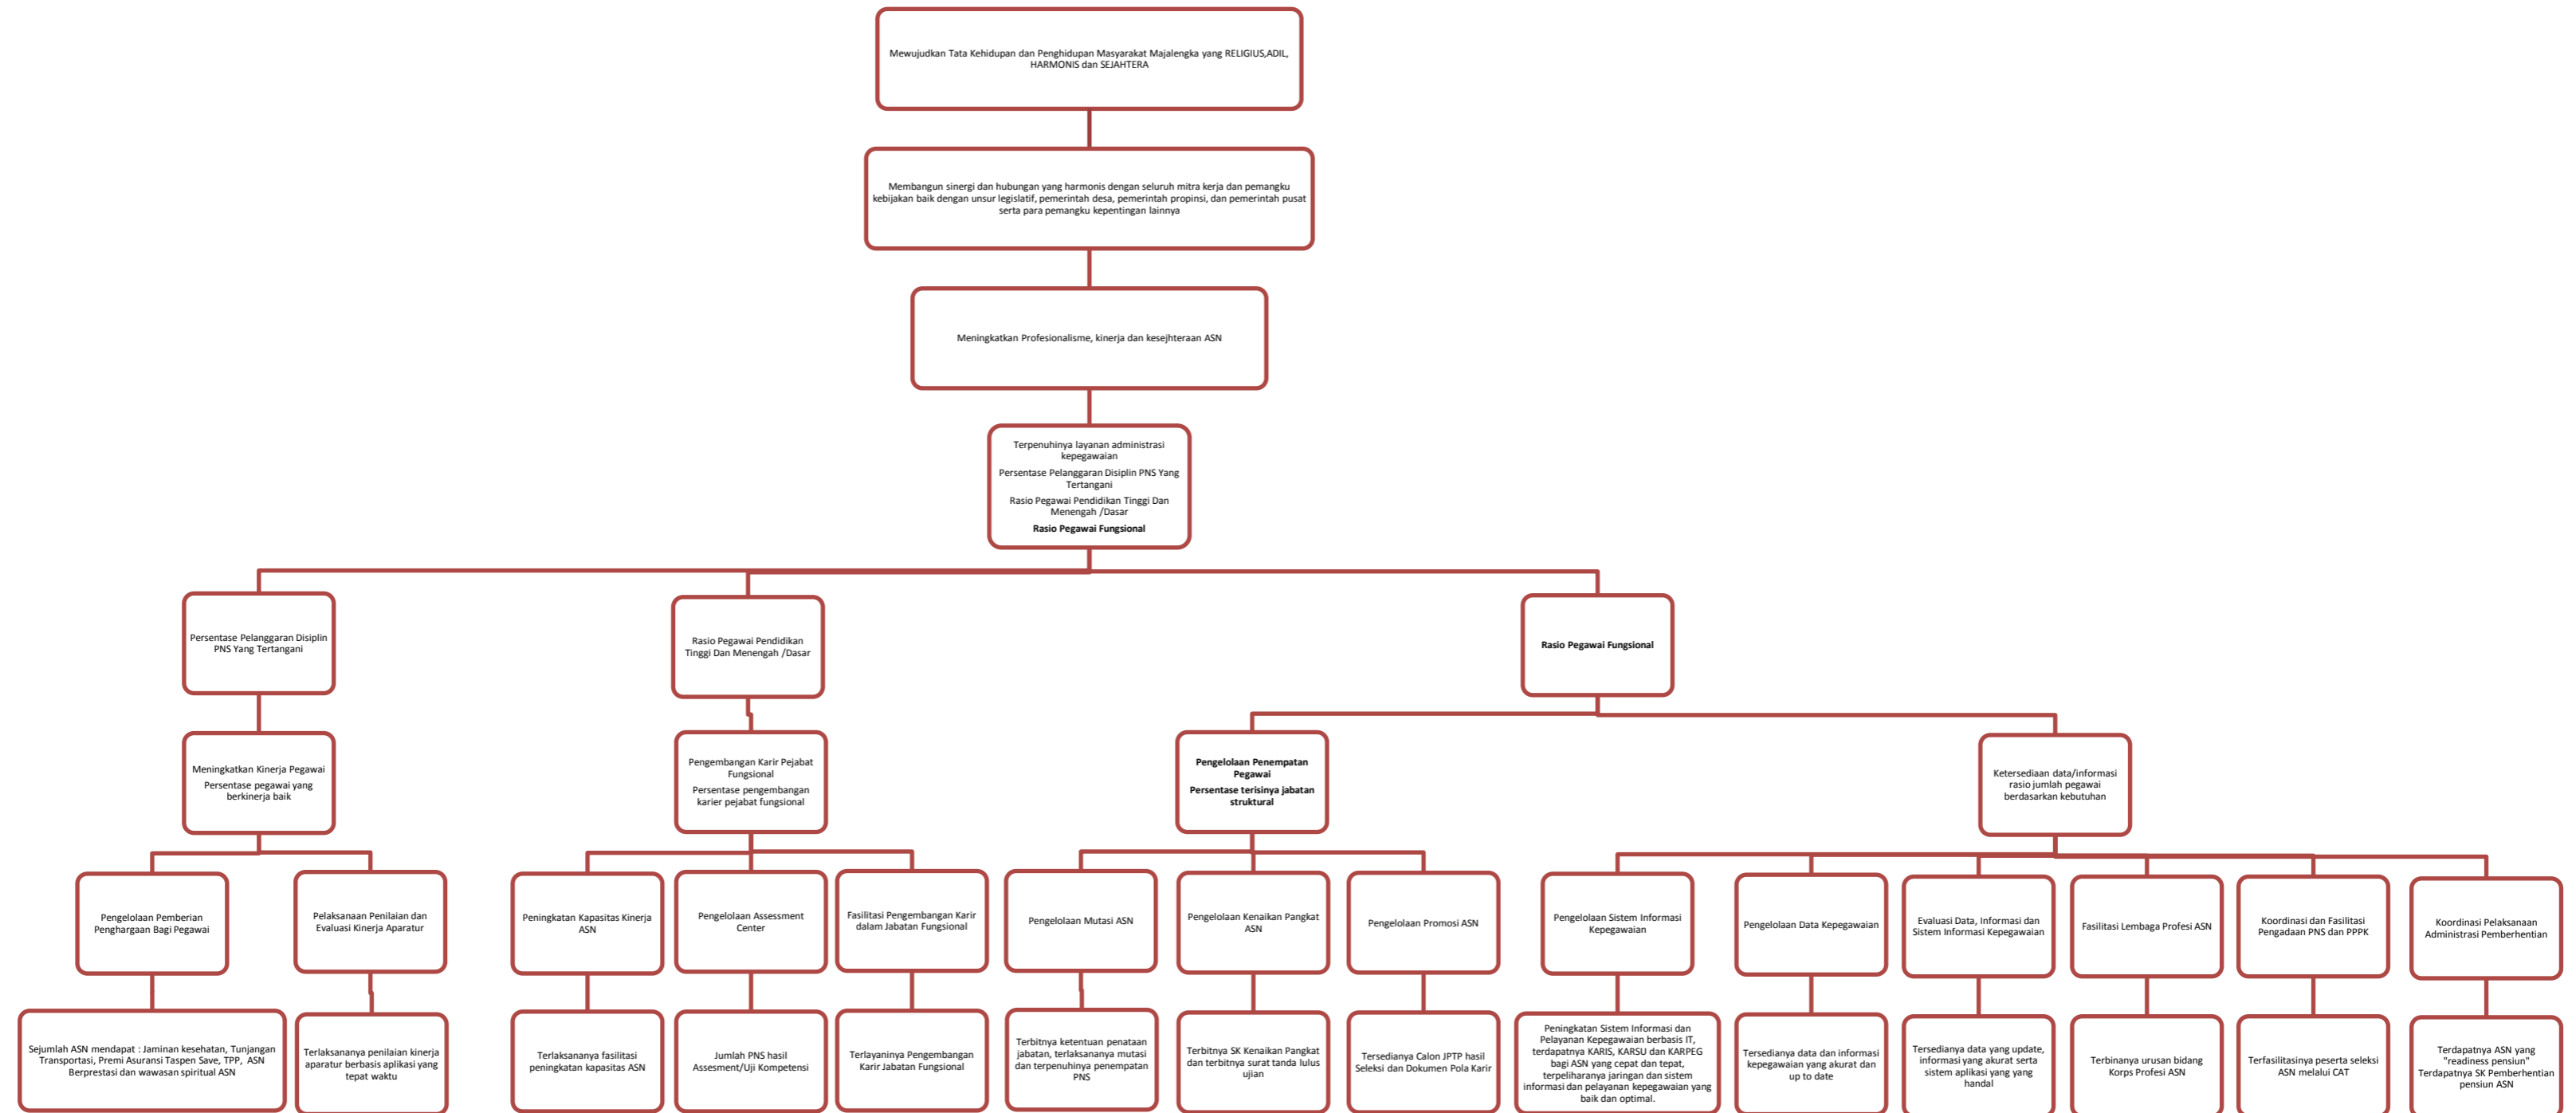

INDIKATOR KINERJA BADAN KEPEGAWAIAN DAN PENGEMBANGAN SUMBER DAYA MANUSIA

POHON KINERJA
2021

INDIKATOR KINERJA BADAN KEPEGAWAIAN DAN PENGEMBANGAN SUMBER DAYA MANUSIA

POHON KINERJA
2021

INDIKATOR KINERJA BADAN KEPEGAWAIAN DAN PENGEMBANGAN SUMBER DAYA MANUSIA

POHON KINERJA
2021