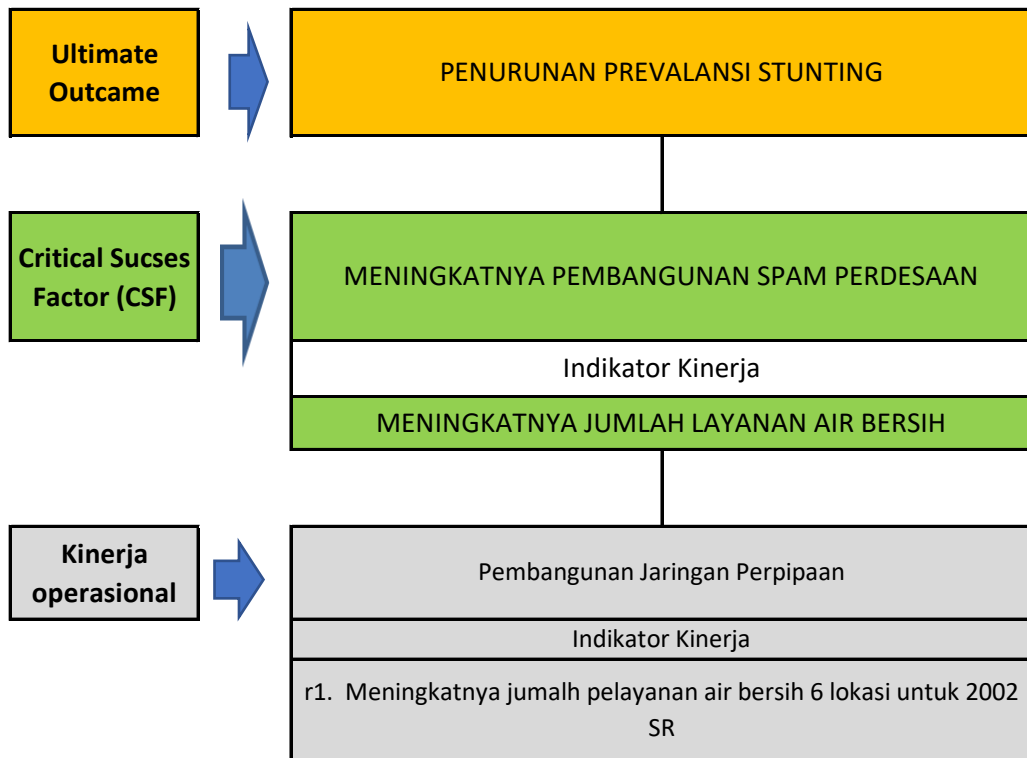

POHON KINERJA TAHUN 2023

**PEMERINTAH KABUPATEN MAJALENGKA
DINAS PERUMAHAN KAWASAN
PERMUKIMAN
DAN PERTANAHAN**

Jl. K. H. Abdul Halim No. 69 ☎ (0233) 281605 Majalengka

POHON KINERJA

POHON KINERJA

POHON KINERJA