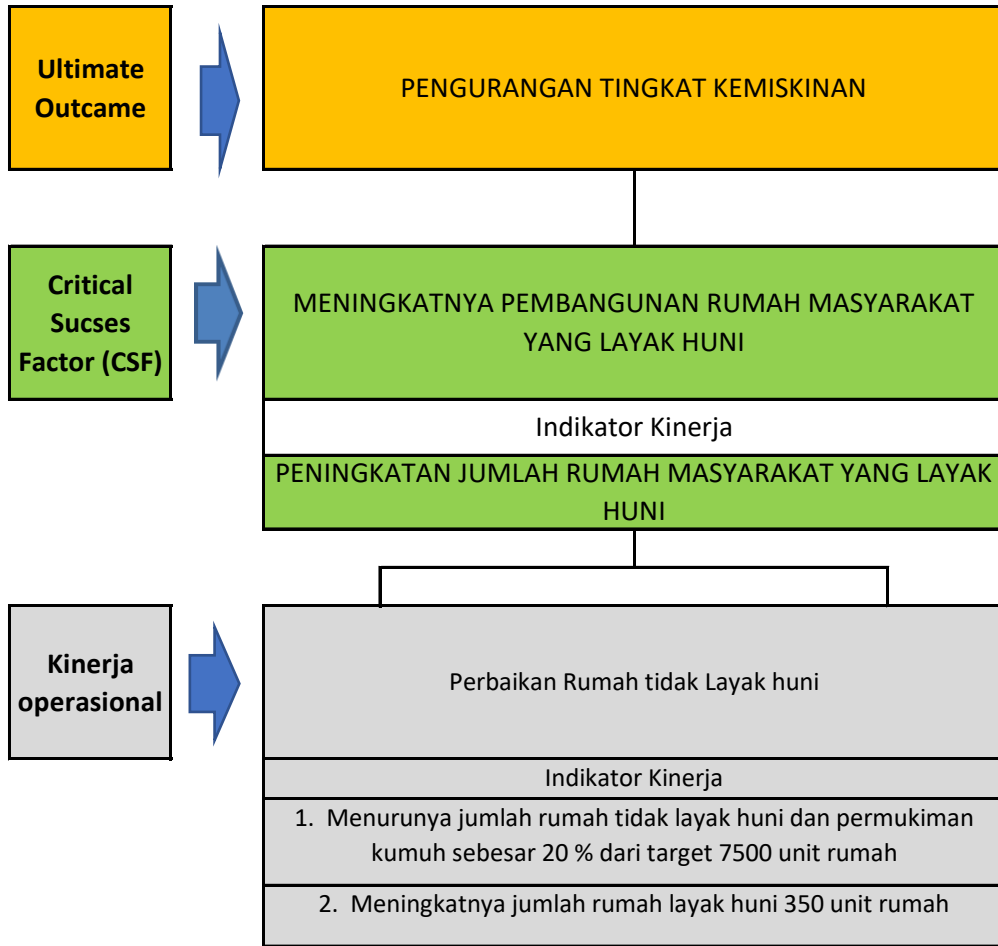

POHON KINERJA TAHUN 2023

**PEMERINTAH KABUPATEN MAJALENGKA
DINAS PERUMAHAN KAWASAN
PERMUKIMAN
DAN PERTANAHAN**

Jl. K. H. Abdul Halim No. 69 ☎ (0233) 281605 Majalengka

POHON KINERJA

POHON KINERJA

POHON KINERJA