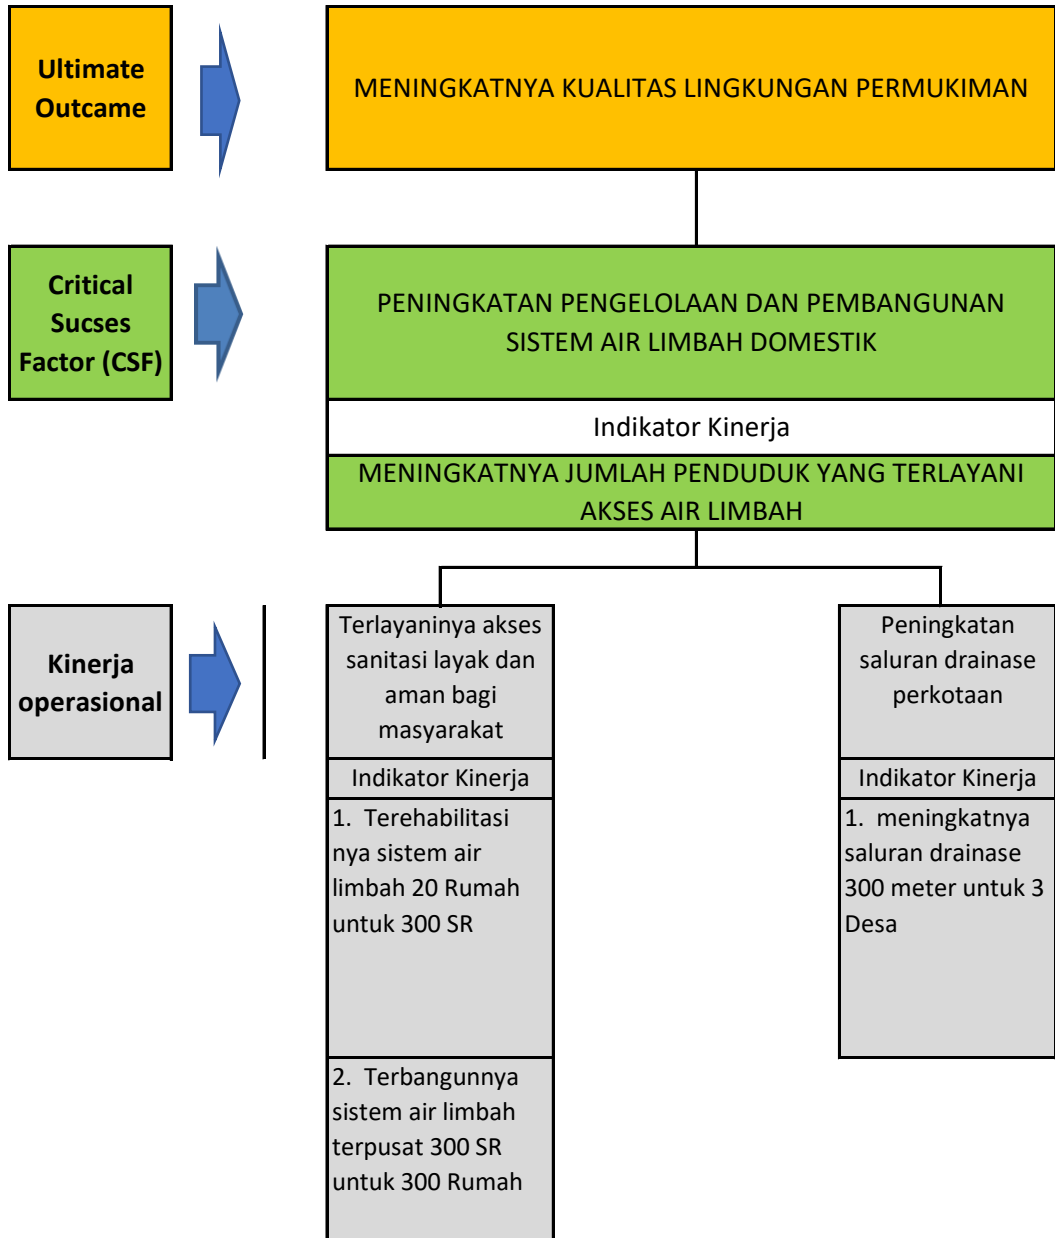

POHON KINERJA TAHUN 2023

**PEMERINTAH KABUPATEN MAJALENGKA
DINAS PERUMAHAN KAWASAN
PERMUKIMAN
DAN PERTANAHAN**

Jl. K. H. Abdul Halim No. 69 ☎ (0233) 281605 Majalengka

POHON KINERJA

POHON KINERJA

POHON KINERJA